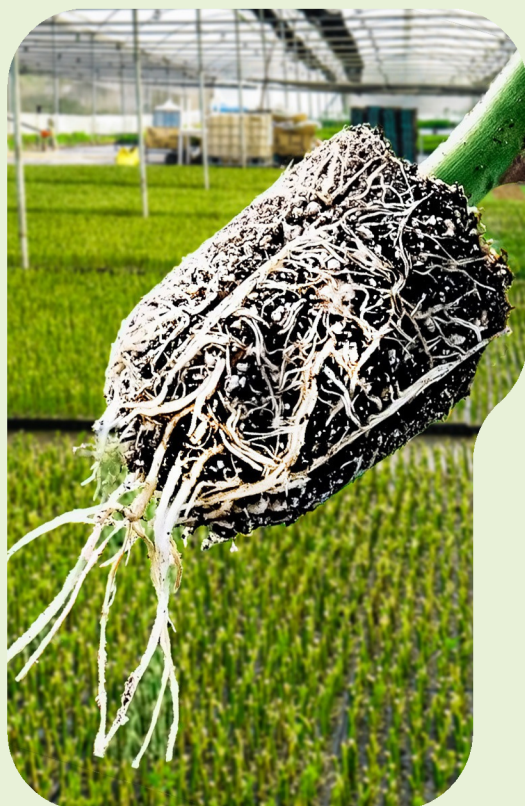

Expertos en la
producción de
patrones de rosas.

ROSSEPLANT
propagar es nuestra pasión

www.rosseplant.ec

Tabla de contenido

I. Quienes somos	3
II. Procesos Certificados	5
III. Preservación Recursos Naturales	6
IV. Experiencia	7
V. Logística	8
VI. Ventajas Competitivas	9
VII. Certificaciones	10
VIII. Contáctanos	11

Quienes Somos

ROSSEPLANT es una empresa ecuatoriana dedicada a la propagación de diversas especies vegetales, con especial enfoque en producir PATRONES DE ROSAS. Ofreciendo productos con los más altos estándares de calidad, respaldado por años de experiencia en el medio y sumando valores como cumplimiento, honestidad, transparencia y precio justo lo cual nos convierte en la mejor opción del mercado.

ROSSEPLANT
propagar es nuestra pasión

Procesos Certificados

ROSSEPLANT
propagar es nuestra pasión

ROSSEPLANT cuenta con su propio banco de plantas madres donde se conserva el material vegetal en las mejores condiciones nutricionales y sanitarias para cosechar estacas cuidadosamente seleccionadas para el proceso de siembra.